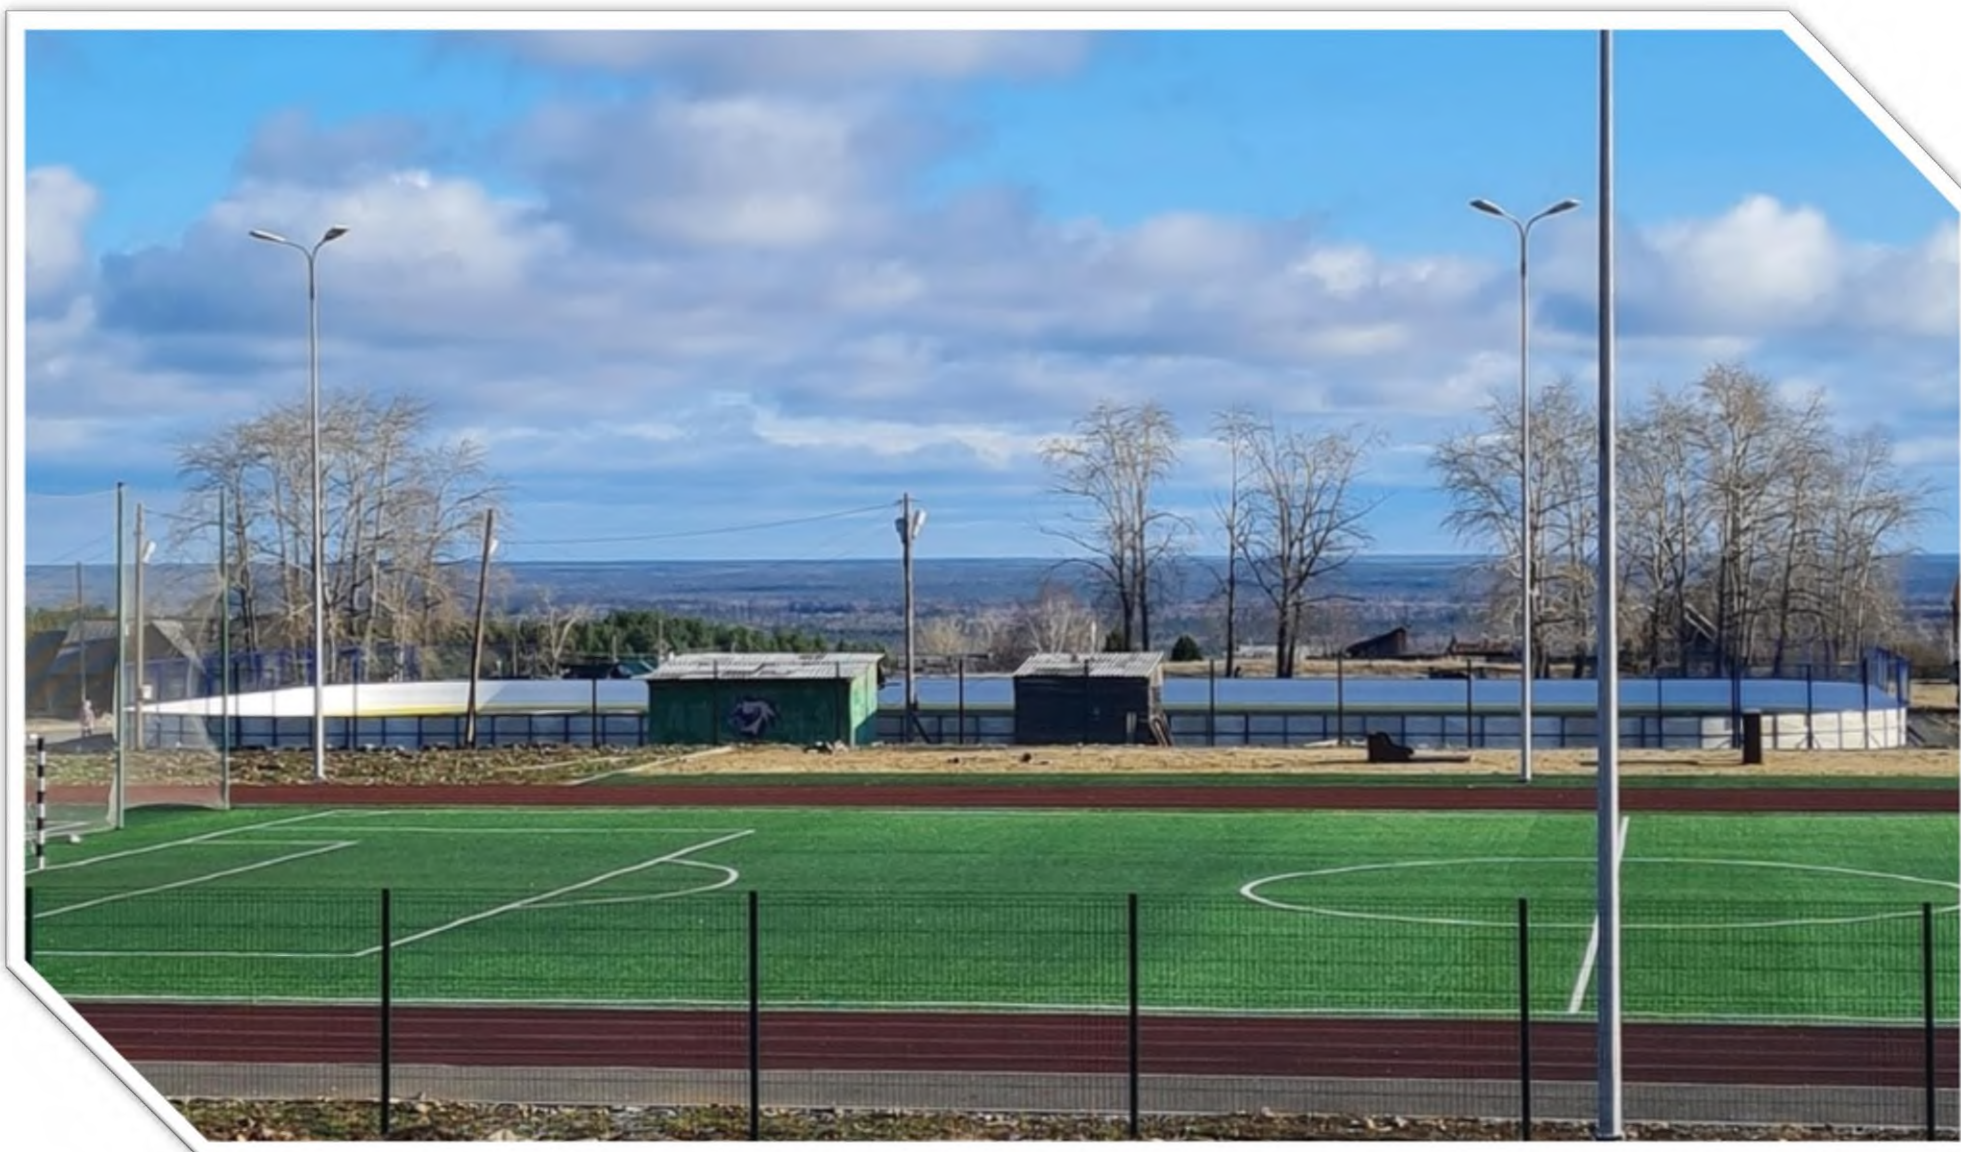

Спорт – жизнь! Многогранный Ивдель

Михель
Владимир Давыдович

Роль органов местного самоуправления в сохранении общественного здоровья

Универсальная спортивная площадка п. Полуночное

Универсальная спортивная площадка п. Полуночное

(Стадион МАОУ СОШ № 1)

(Спортивные соревнования)

Кубок Главы Ивдельского ГО по волейболу

Кубки Главы

Спортивная сравнительная диаграмма

**Всего проживающих в
Ивдельском городском округе**

**Количество посещающих
спортивные секции
и участвующих в
физкультурно-спортивных
мероприятиях**