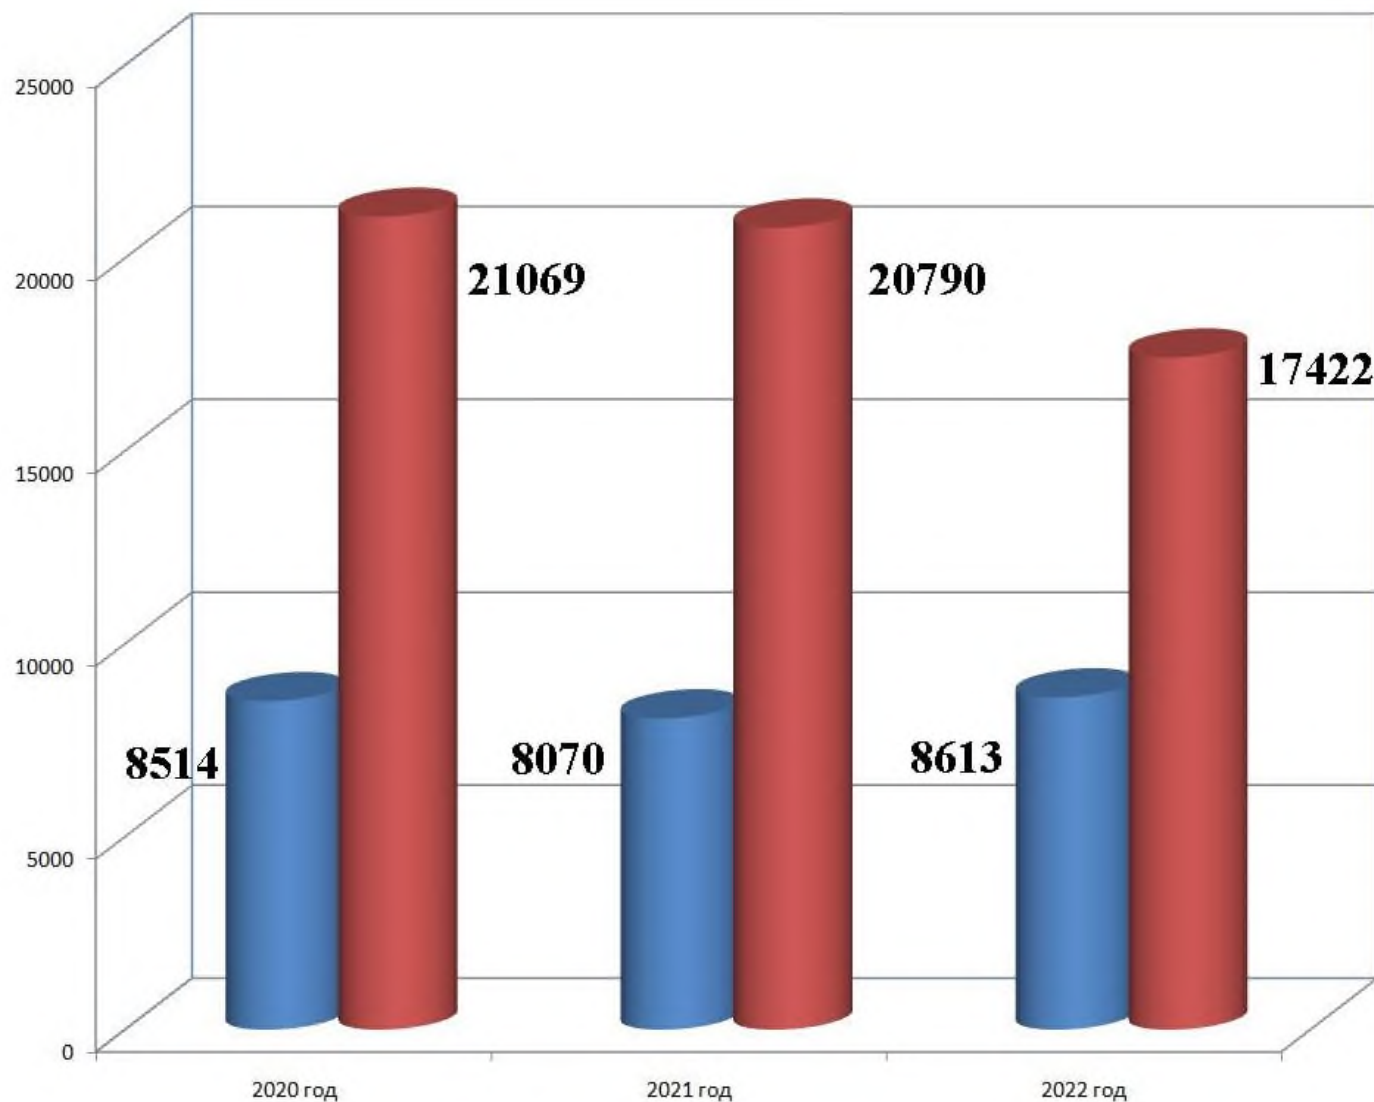

(Стадион МАОУ СОШ № 1)

(Спортивные соревнования)

Кубок Главы Ивдельского ГО по волейболу

Кубки Главы

Спортивная сравнительная диаграмма

**Всего проживающих в
Ивдельском городском округе**

**Количество посещающих
спортивные секции
и участвующих в
физкультурно-спортивных
мероприятиях**