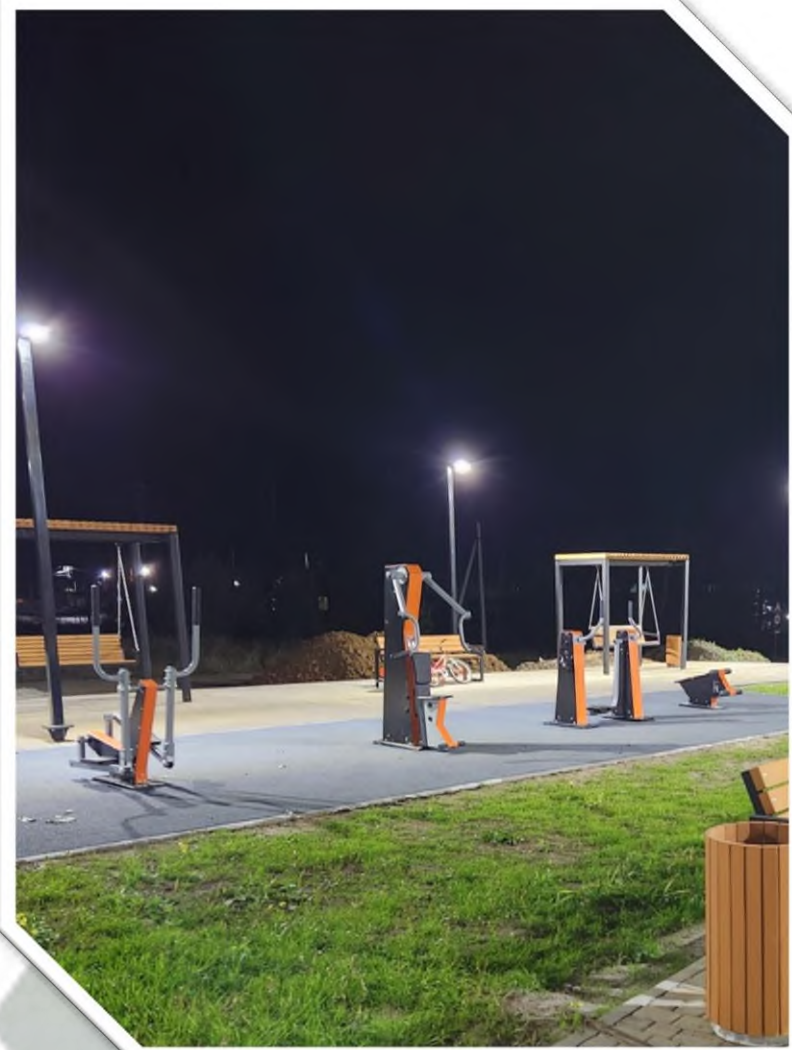

(Стадион МАОУ СОШ № 1)

(Спортивные соревнования)

Кубок Главы Ивдельского ГО по волейболу

Кубки Главы

Спортивная сравнительная диаграмма

**Всего проживающих в
Ивдельском городском округе**

**Количество посещающих
спортивные секции
и участвующих в
физкультурно-спортивных
мероприятиях**